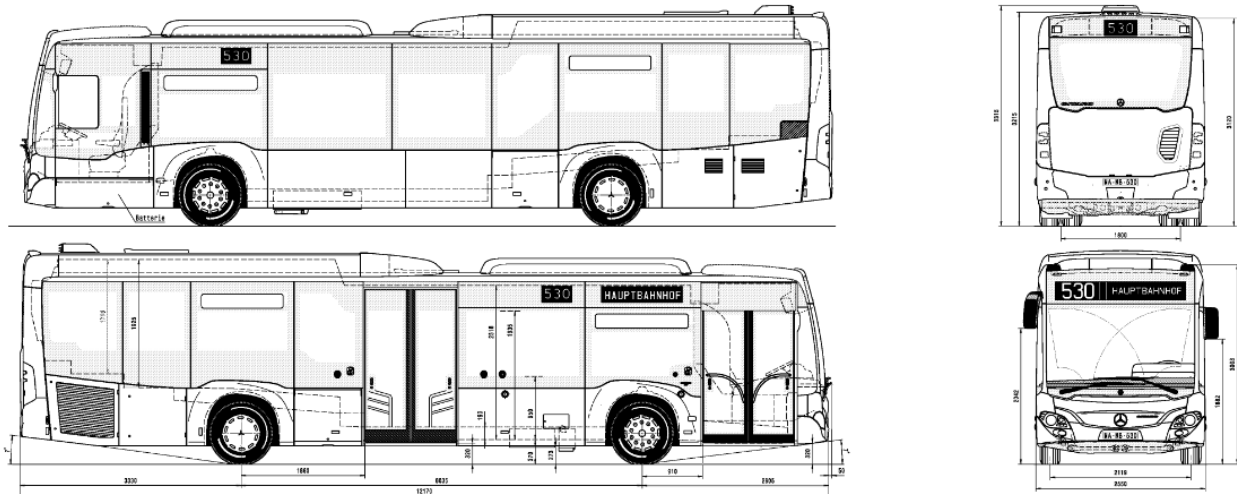

Mercedes Citaro LEÜ Euro6

Caractéristiques techniques

- Véhicule en service : 65
- Numérotation tpf : 7 à 88, 612 à 614, 1001 à 1047
- Année de mise en service : dès 2014
- Longueur du véhicule : 12.2m
- Largeur du véhicule : 2.55m
- Hauteur du véhicule : 3.35m
- Poids du véhicule à vide : 12190 kg
- Poids du véhicule pleine charge : 17800 kg
- Puissance maximum : 220/300 kW/CV
- Places assises : 42
- Places debout : 36
- Places totales : 78

Équipement

- Aide à l'exploitation Thoreb C74
- Automate à billets Krauth AK 0139c
- Vidéo surveillance, comptage passagers
- Double écran info-voyageurs Gorba